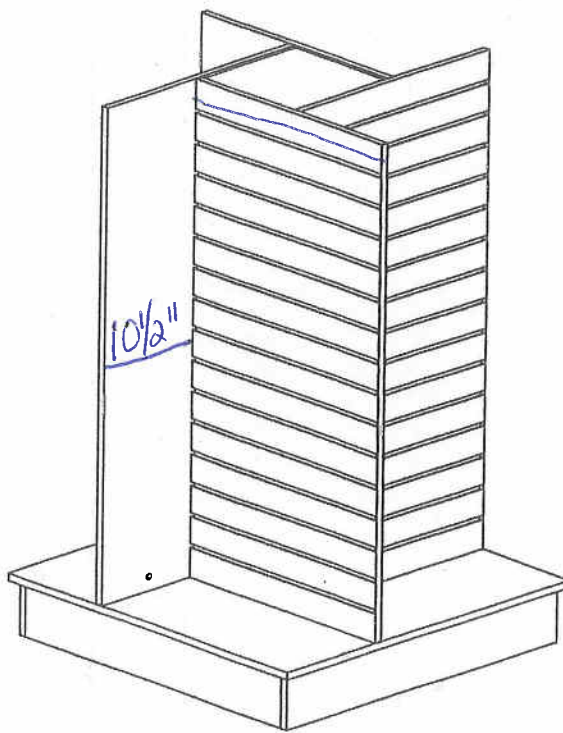

# ASSEMBLY INSTRUCTION

3431

## SLATWALL 4-WAY DISPLAY

×28

×28

×8

(3)

(4)

1  
2  
3  
4  
5  
6  
7  
8  
9  
10  
11  
12  
13  
14  
15  
16  
17  
18  
19  
20  
21  
22  
23  
24  
25  
26  
27  
28  
29  
30  
31  
32  
33  
34  
35  
36  
37  
38  
39  
40  
41  
42  
43  
44  
45  
46  
47  
48  
49  
50  
51  
52  
53  
54  
55  
56  
57  
58  
59  
60  
61  
62  
63  
64  
65  
66  
67  
68  
69  
70  
71  
72  
73  
74  
75  
76  
77  
78  
79  
80  
81  
82  
83  
84  
85  
86  
87  
88  
89  
90  
91  
92  
93  
94  
95  
96  
97  
98  
99  
100